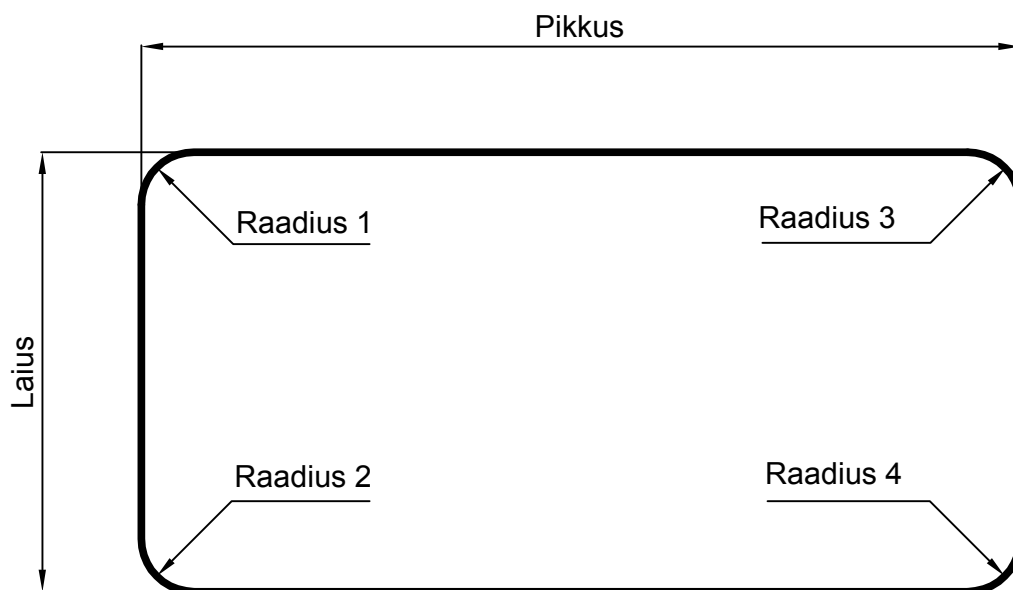

L3 - ristkülik

Nimetus	Vähim mõõt *	Suurim mõõt *	Tellimuse mõõt
Pikkus	500	3000	
Laius	300	1200	
Raadius 1	0 või 60	600	
Raadius 2	0 või 60	600	
Raadius 3	0 või 60	600	
Raadius 4	0 või 60	600	

* Määratud mõõtude vahemikus esineb mitteteostatavaid kombinatsioone