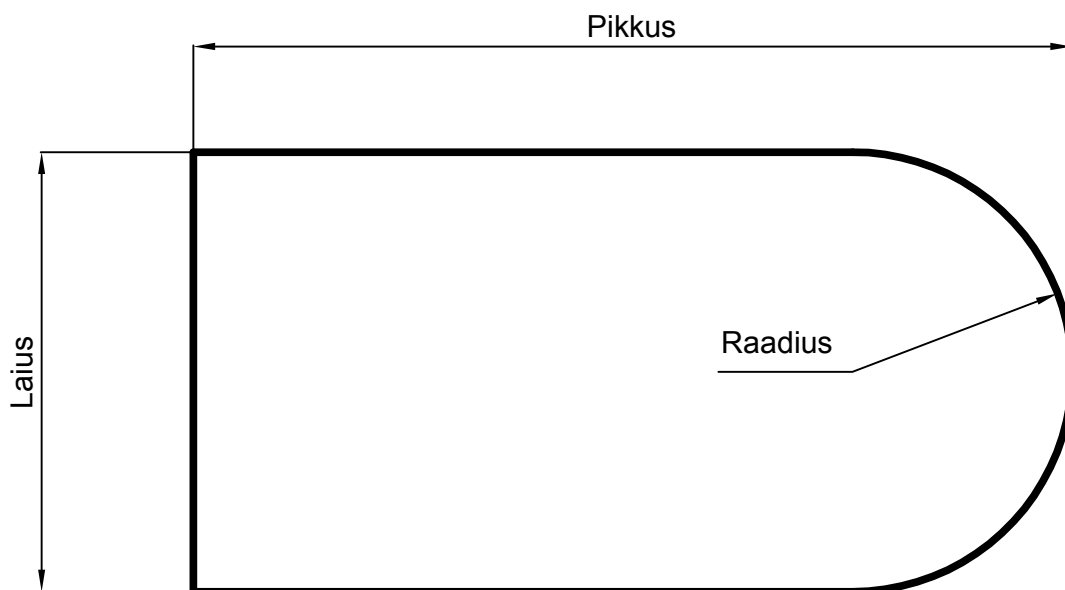

# L4 - täisraadius

Nimetus	Vähim mõõt	Suurim mõõt	Tellimuse mõõt
Pikkus	500	3000	
Laius	300	1200	
Raadius	0 või 60	600	

\* Määratud mõõtude vahemikus esineb mitteteostatavaid kombinatsioone