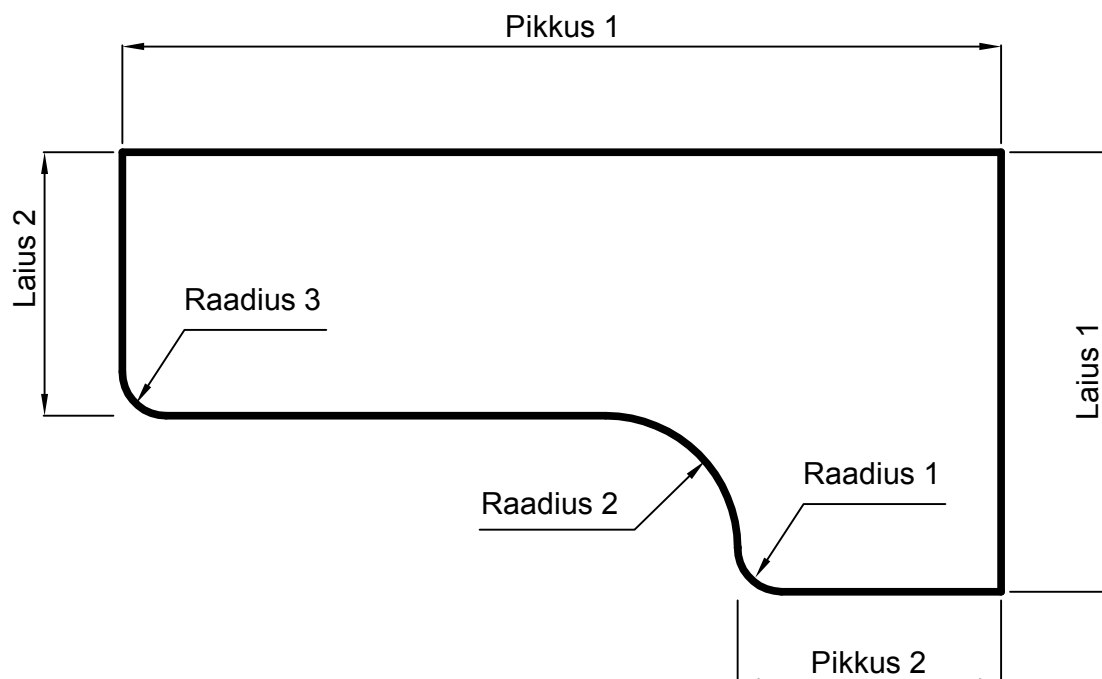

L5p - laud

Nimetus	Vähim mõõt	Suurim mõõt	Tellimuse mõõt
Pikkus 1	500	3000	
Pikkus 2	200	3000	
Laius 1	300	1200	
Laius 2	200	1200	
Raadius 1	0 või 60	600	
Raadius 2	0 või 60	600	
Raadius	0 või 60	600	

* Määratud mõõtude vahemikus esineb mitteteostatavaid kombinatsioone