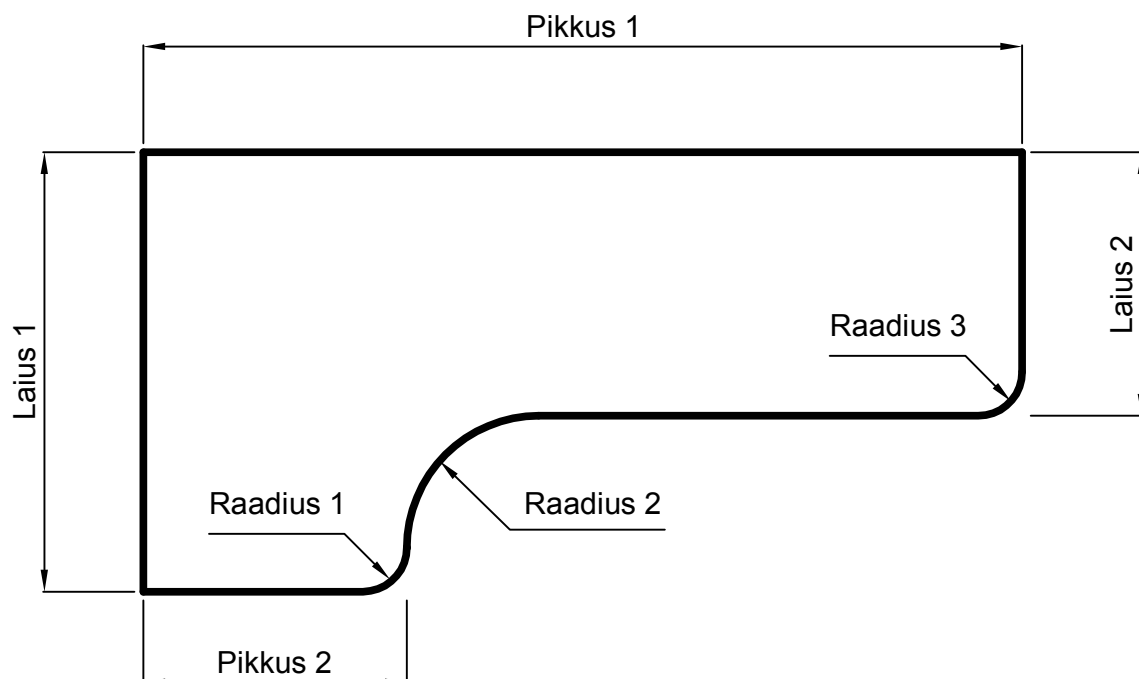

L5v - laud

Nimetus	Vähim mõõt	Suurim mõõt	Tellimuse mõõt
Pikkus 1	500	3000	
Pikkus 2	200	3000	
Laius 1	300	1200	
Laius 2	200	1200	
Raadius 1	0 või 60	600	
Raadius 2	0 või 60	600	
Raadius 3	0 või 60	600	

* Määratud mõõtude vahemikus esineb mitteteostatavaid kombinatsioone