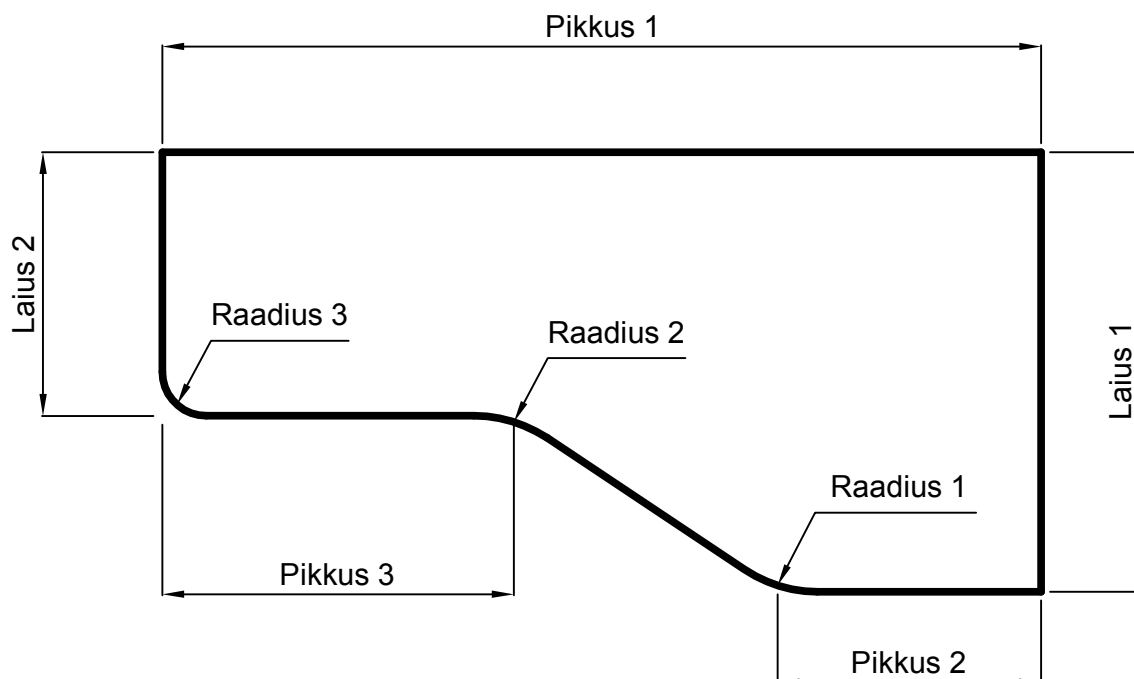

L6p - laud

Nimetus	Vähim mõõt	Suurim mõõt	Tellimuse mõõt
Pikkus 1	500	3000	
Pikkus 2	200	3000	
Pikkus 3	200	3000	
Laius 1	300	1200	
Laius 2	200	1200	
Raadius 1	0 või 60	600	
Raadius 2	0 või 60	600	
Raadius 3	0 või 60	600	

* Määratud mõõtude vahemikus esineb mitteteostatavaid kombinatsioone