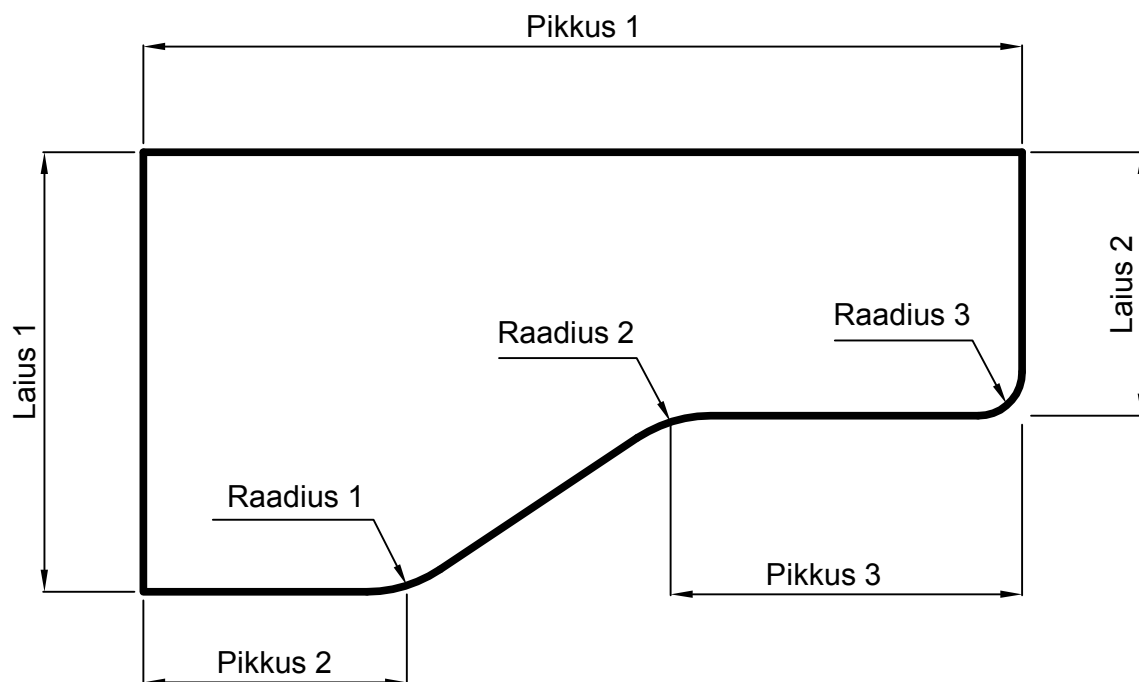

L6v - laud

Nimetus	Vähim mõõt	Suurim mõõt	Tellimuse mõõt
Pikkus 1	500	3000	
Pikkus 2	200	3000	
Pikkus 3	200	3000	
Laius 1	300	1200	
Laius 2	200	1200	
Raadius 1	0 või 60	600	
Raadius 2	0 või 60	600	
Raadius 3	0 või 60	600	

* Määratud mõõtude vahemikus esineb mitteteostatavaid kombinatsioone