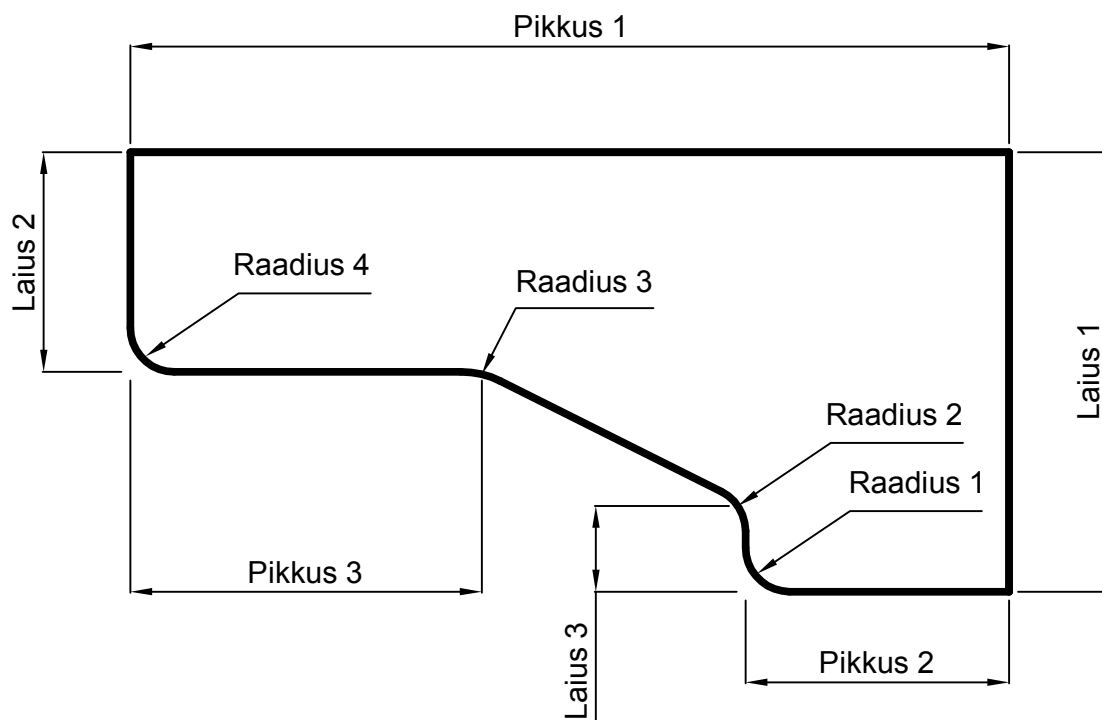

# L7p - laud

Nimetus	Vähim mõõt	Suurim mõõt	Tellimuse mõõt
Pikkus 1	500	3000	
Pikkus 2	200	3000	
Pikkus 3	200	3000	
Laius 1	300	1200	
Laius 2	200	1200	
Laius 3	200	1200	
Raadius 1	0 või 60	600	
Raadius 2	0 või 60	600	
Raadius 3	0 või 60	600	
Raadius 4	0 või 60	600	

\* Määratud mõõtude vahemikus esineb mitteteostatavaid kombinatsioone

**EEK-Trade AS**