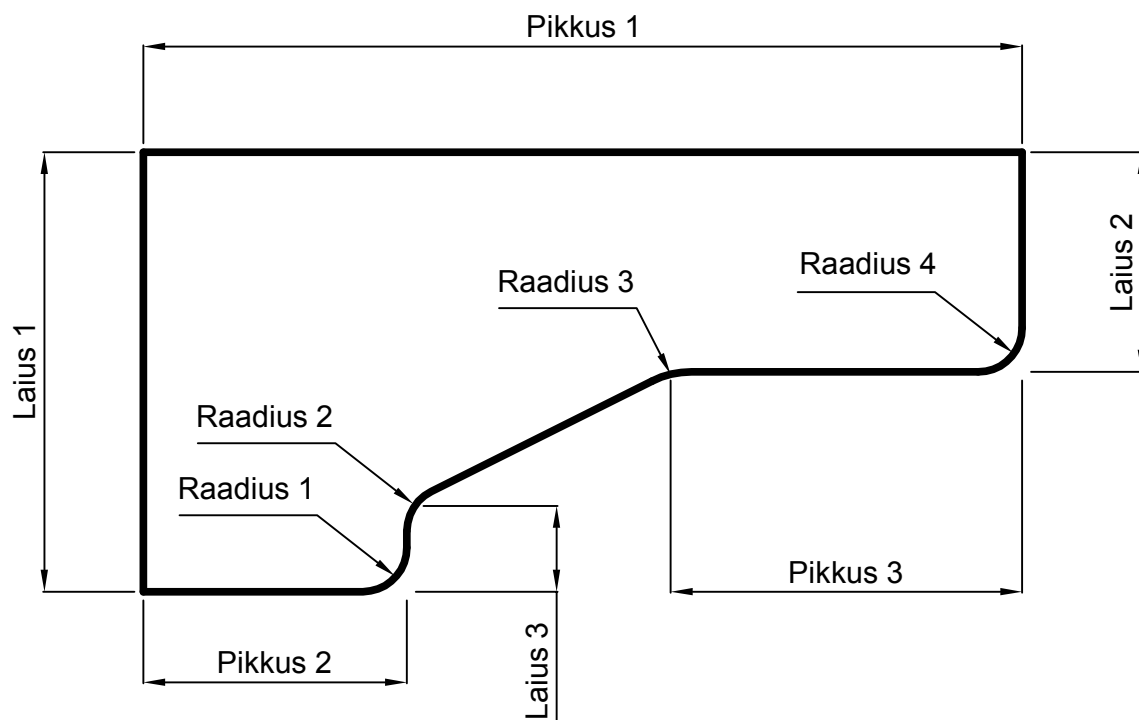

L7v - laud

Nimetus	Vähim mõõt	Suurim mõõt	Tellimuse mõõt
Pikkus 1	500	3000	
Pikkus 2	200	3000	
Pikkus 3	200	3000	
Laius 1	300	1200	
Laius 2	200	1200	
Laius 3	200	1200	
Raadius 1	0 või 60	600	
Raadius 2	0 või 60	600	
Raadius 3	0 või 60	600	
Raadius 4	0 või 60	600	

* Määratud mõõtude vahemikus esineb mitteteostatavaid kombinatsioone

EEK-Trade AS