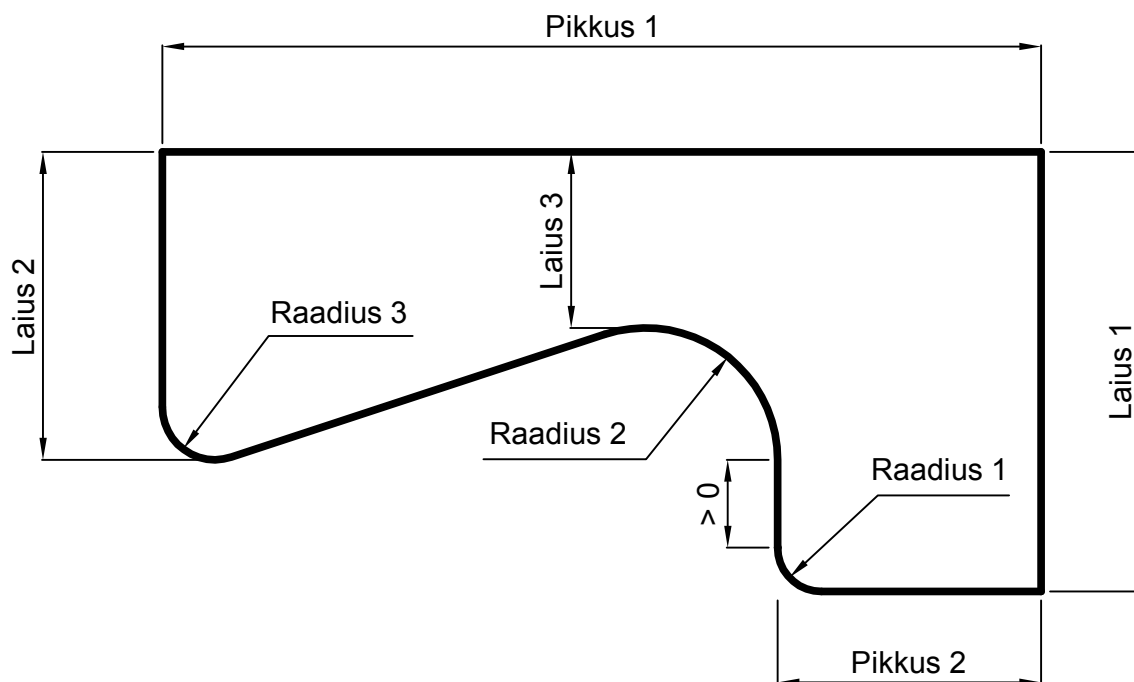

# L8p - laud

Nimetus	Vähim mõõt	Suurim mõõt	Tellimuse mõõt
Pikkus 1	500	3000	
Pikkus 2	200	3000	
Laius 1	300	1200	
Laius 2	200	1200	
Laius 3	200	1200	
Raadius 1	0 või 60	600	
Raadius 2	0 või 60	600	
Raadius 3	0 või 60	600	

\* Määratud mõõtude vahemikus esineb mitteteostatavaid kombinatsioone