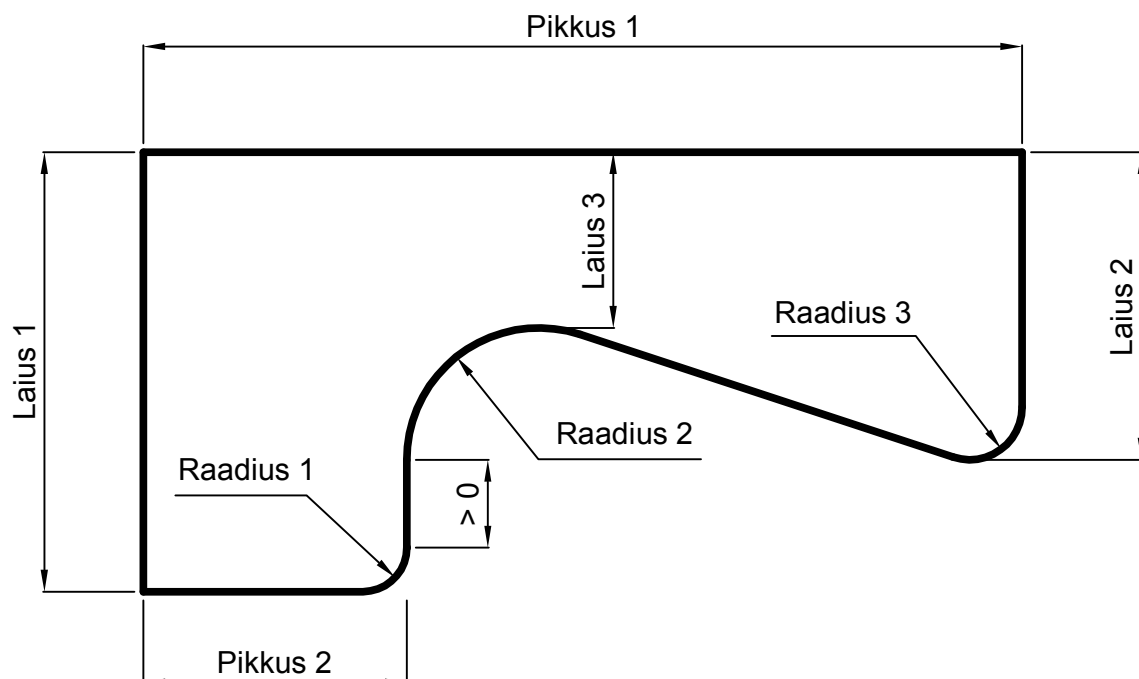

# L8v - laud

Nimetus	Vähim mõõt	Suurim mõõt	Tellimuse mõõt
Pikkus 1	500	3000	
Pikkus 2	200	3000	
Laius 1	300	1200	
Laius 2	200	1200	
Laius 3	200	1200	
Raadius 1	0 või 60	600	
Raadius 2	0 või 60	600	
Raadius 3	0 või 60	600	

\* Määratud mõõtude vahemikus esineb mitteteostatavaid kombinatsioone